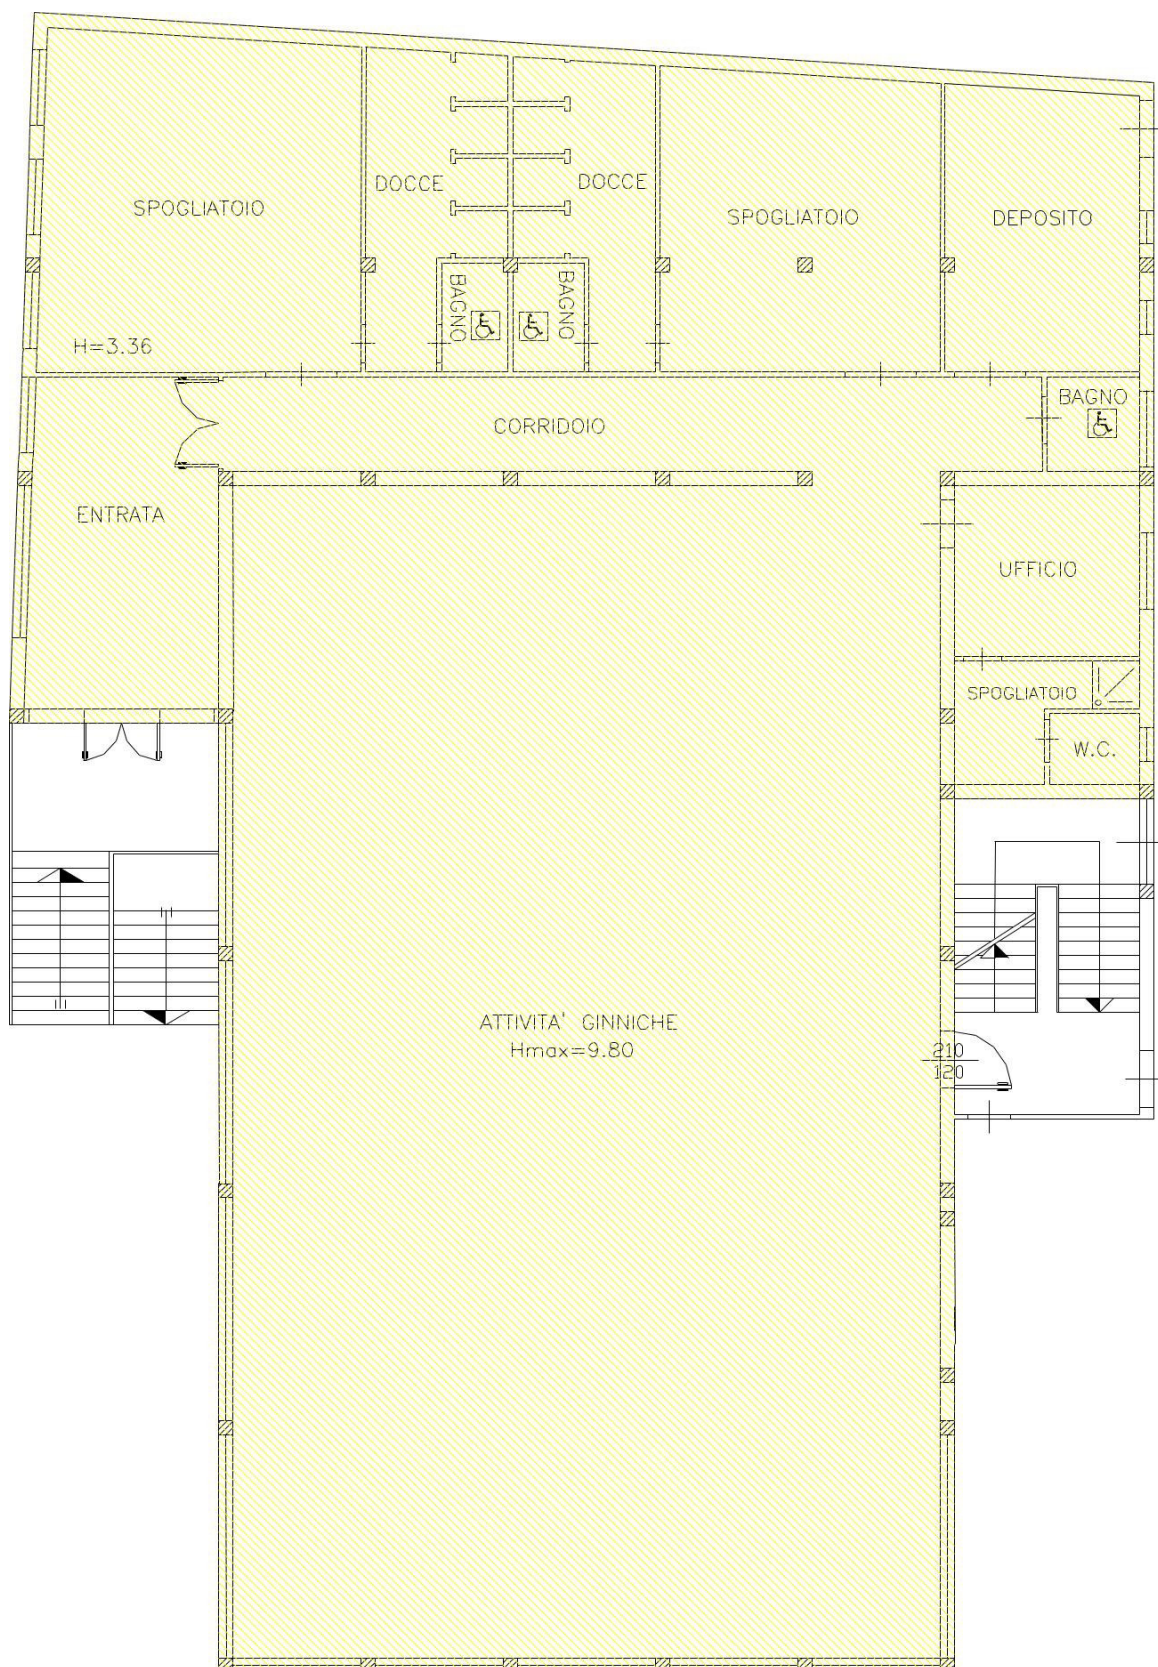

Comune di Cattolica

Provincia di Rimini
P.IVA 00343840401

<http://www.cattolica.net>
email: info@cattolica.net

Patrimonio Comunale

BANDIERA BLU D'EUROPA

PALESTRA VIA DEL PORTO – PIANO RIALZATO